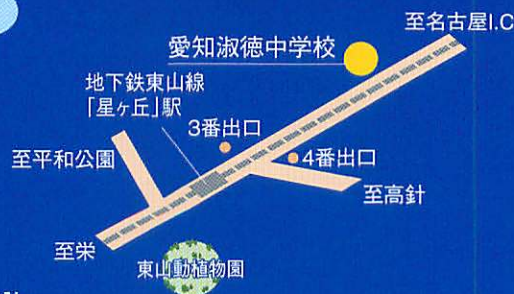

# 愛知淑徳中学校

## 入試説明会

10月25日(土)

場所・本校

小学6年生対象  
午前10時～12時

小学5年生以下対象  
午後1時半～3時半

### プログラム

1. 「愛知淑徳の教育について」
2. 「夢に向かって」(学校生活紹介ビデオ)
3. 「平成26年度入試問題解説」と「平成27年度入試について」
4. キャンパス見学
5. 個別相談

■平成26年度入試問題・  
「淑徳だより」をお配りします。

・事前の申し込みは不要です。  
・お子さまと一緒に出かけ下さい。

地下鉄東山線「星ヶ丘」駅下車  
(3番または4番出口) 東へ徒歩5分

※校内に駐車場の用意はありませんので、  
公共交通機関でお越しください。